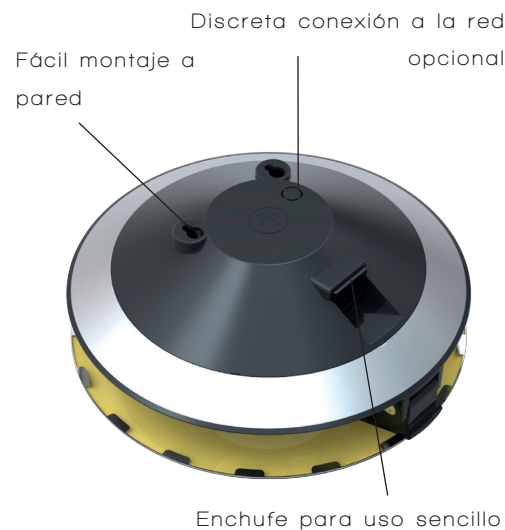

El diseño circular permite una salida de luz de 360 grados con tubos Synergetic® patentados de luz verde mientras la placa adhesiva permanece oculta al público manteniendo un área útil adhesiva del 100%.

## CARACTERÍSTICAS

Diseño moderno, con forma elegante.

Cubierta de acero inoxidable (mate)

Bajo perfil gracias al diseño compacto

Diseño ultra discreto gracias a la placa adhesiva oculta a la vista

Utilización del 100% de la placa adhesiva, asegurando la máxima eficiencia.

Conforme a la legislación en higiene ambiental, protege a usuarios de insectos voladores.

Tecnología de tubos UV Synergetic® con doble emisión de longitud de onda para un incremento de la captura.

Mantenimiento fácil y rápido, sin herramientas.

Rápida y sencilla conexión por cable o más discreta instalando directamente a un punto de luz

Fabricado en Acero inoxidable y poli-carbonato resistente a UV.

<b>CÓDIGO</b>	ZL051
<b>DESCRIPCIÓN</b>	Aura, 22 Vatios, acero inoxidable
<b>DIMENSIONES (MM) Al x An x P</b>	270 x 270 x 135
<b>COBERTURA (M<sup>2</sup>)</b>	40
<b>TUBOS</b>	1 x TGX22
<b>PLACA ADHESIVA</b>	1 x INL198
<b>PESO (KG)</b>	1.9