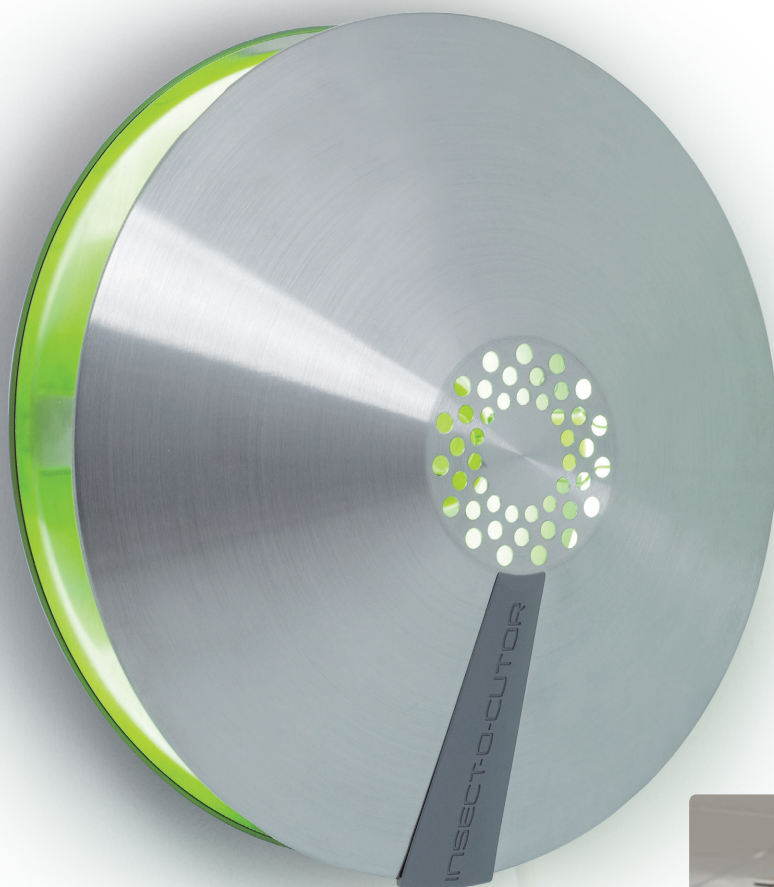

El diseño circular permite una salida de luz de 360 grados con tubos Synergetic® patentados de luz verde mientras la placa adhesiva permanece oculta al público manteniendo un área útil adhesiva del 100%.

## CARACTERÍSTICAS

Diseño moderno, con forma elegante.

Cubierta de acero inoxidable (mate)

Bajo perfil gracias al diseño compacto

Diseño ultra discreto gracias a la placa adhesiva oculta a la vista

Utilización del 100% de la placa adhesiva, asegurando la máxima eficiencia.

Conforme a la legislación en higiene ambiental, protege a usuarios de insectos voladores.

Tecnología de tubos UV Synergetic® con doble emisión de longitud de onda para un incremento de la captura.

Mantenimiento fácil y rápido, sin herramientas.

Rápida y sencilla conexión por cable o más discreta instalando directamente a un punto de luz

Fabricado en Acero inoxidable y poli-carbonato resistente a UV.

<b>CÓDIGO</b>	ZL051
<b>DESCRIPCIÓN</b>	Aura, 22 Vatios, acero inoxidable
<b>DIMENSIONES (MM) Al x An x P</b>	270 x 270 x 135
<b>COBERTURA (M<sup>2</sup>)</b>	40
<b>TUBOS</b>	1 x TGX22
<b>PLACA ADHESIVA</b>	1 x INL198
<b>PESO (KG)</b>	1.9