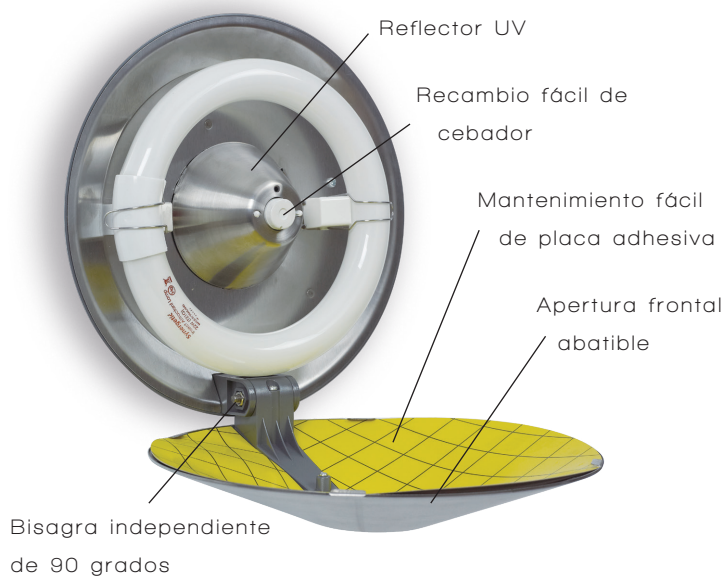

El diseño circular permite una salida de luz de 360 grados con tubos Synergetic® patentados de luz verde mientras la placa adhesiva permanece oculta al público manteniendo un área útil adhesiva del 100%.

## CARACTERÍSTICAS

Diseño moderno, con forma elegante.

Cubierta de acero inoxidable (mate)

Bajo perfil gracias al diseño compacto

Diseño ultra discreto gracias a la placa adhesiva oculta a la vista

Utilización del 100% de la placa adhesiva, asegurando la máxima eficiencia.

Conforme a la legislación en higiene ambiental, protege a usuarios de insectos voladores.

Tecnología de tubos UV Synergetic® con doble emisión de longitud de onda para un incremento de la captura.

Mantenimiento fácil y rápido, sin herramientas.

Rápida y sencilla conexión por cable o más discreta instalando directamente a un punto de luz

Fabricado en Acero inoxidable y poli-carbonato resistente a UV.

<b>CÓDIGO</b>	ZL051
<b>DESCRIPCIÓN</b>	Aura, 22 Vatios, acero inoxidable
<b>DIMENSIONES (MM) Al x An x P</b>	270 x 270 x 135
<b>COBERTURA (M<sup>2</sup>)</b>	40
<b>TUBOS</b>	1 x TGX22
<b>PLACA ADHESIVA</b>	1 x INL198
<b>PESO (KG)</b>	1.9