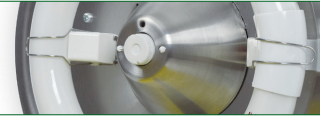

El diseño circular permite una salida de luz de 360 grados con tubos Synergetic® patentados de luz verde mientras la placa adhesiva permanece oculta al público manteniendo un área útil adhesiva del 100%.

## CARACTERÍSTICAS

Diseño moderno, con forma elegante.

Cubierta de acero inoxidable (mate)

Bajo perfil gracias al diseño compacto

Diseño ultra discreto gracias a la placa adhesiva oculta a la vista

Utilización del 100% de la placa adhesiva, asegurando la máxima eficiencia.

Conforme a la legislación en higiene ambiental, protege a usuarios de insectos voladores.

Tecnología de tubos UV Synergetic® con doble emisión de longitud de onda para un incremento de la captura.

Mantenimiento fácil y rápido, sin herramientas.

Rápida y sencilla conexión por cable o más discreta instalando directamente a un punto de luz

Fabricado en Acero inoxidable y poli-carbonato resistente a UV.

<b>CÓDIGO</b>	ZL051
<b>DESCRIPCIÓN</b>	Aura, 22 Vatios, acero inoxidable
<b>DIMENSIONES (MM) Al x An x P</b>	270 x 270 x 135
<b>COBERTURA (M<sup>2</sup>)</b>	40
<b>TUBOS</b>	1 x TGX22
<b>PLACA ADHESIVA</b>	1 x INL198
<b>PESO (KG)</b>	1.9