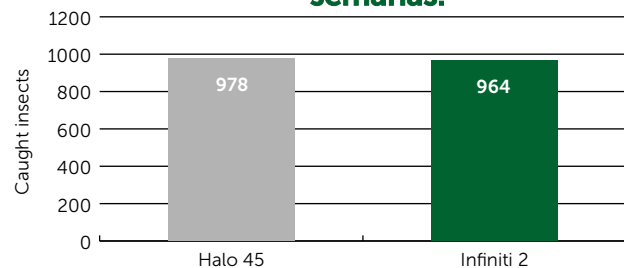

Número total de insectos capturados durante el período de prueba de cuatro semanas.

Un mundo sin lámparas fluorescentes

Con la legislación que prohibirá el uso de lámparas de uso general a partir de 2024, la disponibilidad de lámparas fluorescentes y los componentes necesarios para hacerlas funcionar dentro de trampas de luz para insectos, aumentará significativamente su precio y/o dejarán de estar disponibles para nosotros en los próximos años.

* En comparación con los modelos de lámparas fluorescentes (datos basados en un factor de conversión de GEI de 0,51707)