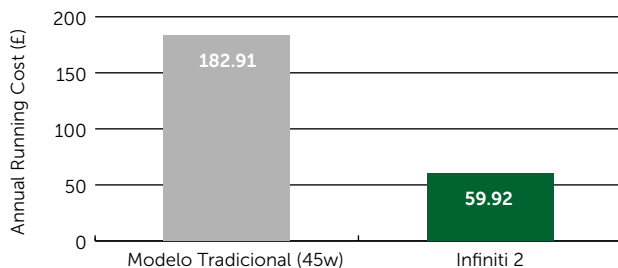

Razones para pasar a las trampas de luz LED para insectos:

Costos de funcionamiento reducidos

Las trampas de luz LED para insectos bien diseñadas, como **Insect-O-Cutor® Infiniti®**, pueden ahorrar hasta un 67 % en costos de funcionamiento, gracias a un consumo de energía significativamente menor.

Sostenibilidad mejorada

Además del menor consumo de energía, la tecnología LED integrada, fruto de un programa de investigación y desarrollo adecuado, no contiene mercurio, puede durar hasta 3 años (lo que reduce el impacto medioambiental del transporte mundial y genera menos residuos) y ofrece un ahorro de emisiones de CO2 de casi 163 kg (69 %) durante su ciclo de vida.*

Captura comparable de insectos voladores

Disfrutar de los beneficios de la tecnología LED no es tan sencillo como colocar un tubo LED dentro de una trampa de luz para insectos diseñada para una lámpara fluorescente, pero se ha demostrado que trampas de luz para insectos bien pensadas, como **Insect-O-Cutor® Infiniti®**, tienen al menos una captura de insectos voladores comparable a los modelos de lámparas fluorescentes tradicionales.

Costos anuales de funcionamiento